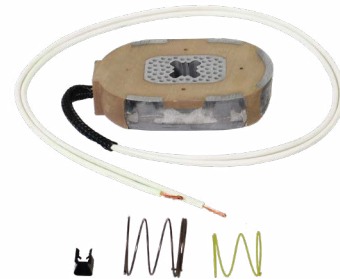

K71-125-00

DEXTER BRAKE MAGNETS / AIMANTS POUR FREIN DEXTER

Product # N° de produit	Description
K71-104-00	DEXTER 3,500LB ELECTRIC BRAKE MAGNET, RETAIL PACKAGE AIMANT POUR FREIN ÉLECTRIQUE DEXTER 3 500 LB, EMBAL. VENTE AU DÉTAIL
K71-125-00	DEXTER 7,000LB ELECTRIC BRAKE MAGNET, RETAIL PACKAGE AIMANT POUR FREIN ÉLECTRIQUE DEXTER 7 000 LB, EMBAL. VENTE AU DÉTAIL

TRAILER PARTS BRAKE PRO MAGNETS / AIMANTS POUR FREIN TRAILER PARTS PRO

Product # N° de produit	Description
TPP-645-0165	TRAILER PARTS PRO 3,500LB ELECTRIC BRAKE MAGNET KIT, RETAIL PACKAGE ENSEMBLE D'AIMANTS FREIN ÉLECTRIQUE TRAILER PARTS PRO 3 500 LB, EMBALLAGE VENTE AU DÉTAIL
TPP-645-0161	TRAILER PARTS PRO 7,000LB ELECTRIC BRAKE MAGNET KIT, RETAIL PACKAGE ENSEMBLE D'AIMANTS FREIN ÉLECTRIQUE TRAILER PARTS PRO 7 000 LB, EMBALLAGE VENTE AU DÉTAIL