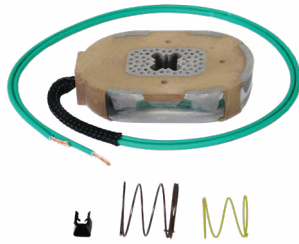

K71-047-00

K71-127-00

DEXTER BRAKE SHOES / BANDES DE FREIN DEXTER

Product # N° de produit	Description
K71-047-00	DEXTER 3,500LB MANUAL ADJUST ELECTRIC BRAKE SHOE KIT, BOXED ENSEMBLE BANDE DE FREIN ÉLECTRIQUE DEXTER 3 500LB, AJUSTEMENT MANUEL, EN BOÎTE
K71-127-00	DEXTER 7,000LB MANUAL ADJUST ELECTRIC BRAKE SHOE KIT, BOXED ENSEMBLE BANDE DE FREIN ÉLECTRIQUE DEXTER 7 000 LB, AJUSTEMENT MANUEL, EN BOÎTE