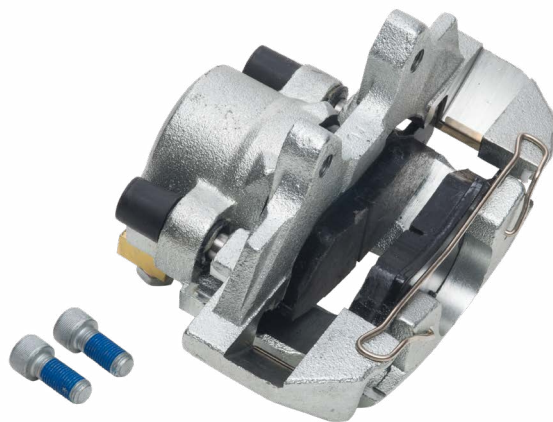

K71-773-02

DEXTER DISC BRAKE CALIPER / ÉTRIER DE FREIN À DISQUE DEXTER

Product # N° de produit	Description
K71-773-01	DEXTER DB35 ZINC CALIPER, LEFT HAND, RETAIL PACKAGE ÉTRIER EN ZINC DEXTER DB35, CÔTÉ GAUCHE, EMBALLAGE VENTE AU DÉTAIL
K71-773-02	DEXTER DB35 ZINC CALIPER, RIGHT HAND, RETAIL PACKAGE ÉTRIER EN ZINC DEXTER DB35, CÔTÉ DROIT, EMBALLAGE VENTE AU DÉTAIL