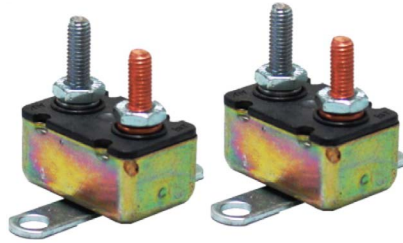

CBC20B

LIGHTING-ELECTRICITY / LUMIÈRES-ÉLECTRICITÉ

Product # N° de produit	Description
ATS5	5 A LOW PROFILE FUSE, PACK OF 10 ORANGE FUSIBLE PROFIL BAS 5 A, PAQUET DE 10 ORANGE
ATS10	LOW PROFILE FUSE 10 A, PACK OF 10 MULTI FUSIBLE PROFIL BAS 10 A, PAQUET DE 10 MULTI
ATS15	15 A LOW PROFILE FUSE, PACK OF 10, BLUE FUSIBLE PROFIL BAS 15 A, PAQUET DE 10 BLEU
ATS20	LOW PROFILE FUSE 20 A, PACK OF 10 YELLOW FUSIBLE PROFIL BAS 20 A, PAQUET DE 10 JAUNE
ATS25	25 A LOW PROFILE FUSE, PACK OF 10 CLEAR FUSIBLE PROFIL BAS 25 A, PAQUET DE 10 CLAIR
ATS30	30 A LOW-PROFILE FUSE, PACK OF 10 GREEN FUSIBLE PROFIL BAS 30 A, PAQUET DE 10 VERT
CBC15B	CIRCUIT BREAKER, 15 AMPS DISJONCTEUR, 15 AMPS
CBC20B	CIRCUIT BREAKER, 20 AMPS DISJONCTEUR, 20 AMPS
CBC30B	CIRCUIT BREAKER, 30 AMPS DISJONCTEUR, 30 AMPS
CBC40B	CIRCUIT BREAKER, 40 AMPS DISJONCTEUR, 40 AMPS
CBC50B	CIRCUIT BREAKER, 50 AMPS DISJONCTEUR, 50 AMPS
9311H	ADD-A-CIRCUIT ATM FUSE HOLDER PORTE FUSIBLE ADD-A-CIRCUIT ATM
9311NH	ADD-A-CIRCUIT ATS LOW PROFILE FUSE HOLDER PORTE FUSIBLE ADD-A-CIRCUIT ATS FUSIBLE PROFIL BAS
9310H	ADD-A-CIRCUIT ATO FUSE HOLDER PORTE FUSIBLE ADD-A-CIRCUIT ATO